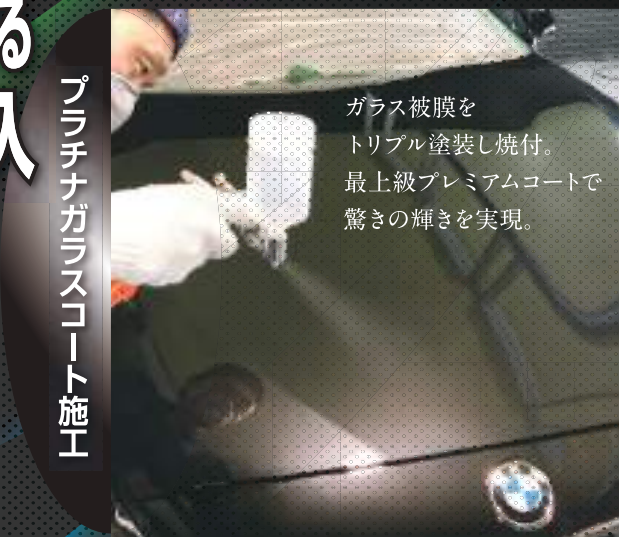

プラチナガラスコート施工

ガラス被膜をトリプル塗装し焼付。最上級プレミアムコートで驚きの輝きを実現。