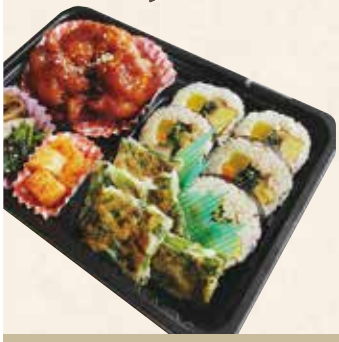

おいしいお弁当
お楽しみに!!

5月は12日、13日、14日スタート!!

周南エリアの人気飲食店が作る
オリジナルお弁当を曜日限定で
ご自宅や会社にお届けします。

お肉、カレーなど様々な特集も開催!

バラエティー豊かなお弁当で楽しいお昼を。

デザートも充実!

午後のおやつも予約可能です。

お弁当の内容は Instagram で
毎週公開!