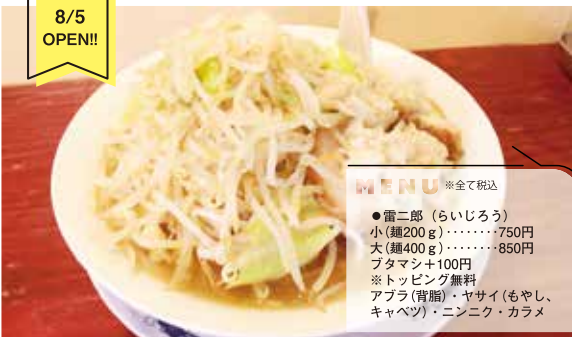

Q 雷文

8/5
OPEN!!

1. **MENU** ※全て税込
2. ●雷二郎 (らいじろう)
   - 小 (麺200g)……………750円
   - 大 (麺400g)……………850円
   - ▶たまし+100円
   - ※トッピング無料
   - アブラ(背脂)・ヤサイ(もやし、キャベツ)・ニンニク・カラメ

光市に「二郎系ラーメン」が
食べられるお店が移転オープン♪

山中を行くと、突然ラーメン屋さんが☆「二郎系ラーメン」の雷二郎、つけめん、油そばのお店・雷文が柳井市から移転オープン！ラーメン大好きなご主人が肉・スープ・麺、一つ一つにこだわった美味しいラーメンをお腹いっぱいご賞味あれ♪アブラやヤサイなど無料トッピングも充実◎たまし(チャーシュー麺)はどのメニューも+100円!!お好みの味でどうぞ☆

光市岩田 203-1 11:00~15:00(麺がなくなり次第終了)
☎0820-48-0555 定休日:日曜・Instagramを確認/禁煙/駐車場あり/現金のみ