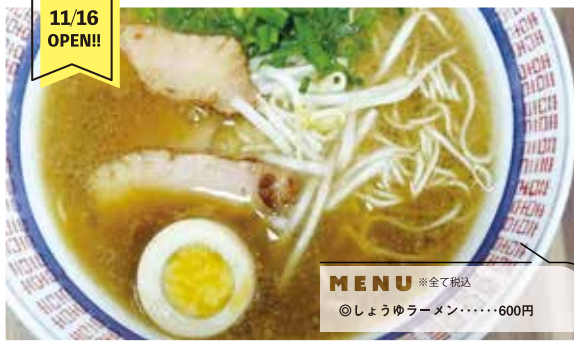

和処 千の橋

11/16
OPEN!!

MENU ※全て税込
◎しょうゆラーメン……600円

まるとくの味を引き継ぐ良心店、
往年の味をリーズナブルな価格で！

クスリ岩崎チェーン、ホームセンター
ジュンテンドーなどが並ぶ須々万のメイ
ンストリートにオープン。
長年愛された徳山駅前の居酒屋「まると
く」で30年以上料理人を務めた店長が
メニューを引き継ぎ、リーズナブルな価
格で提供。
枝豆(300円)、ビール中ビン(550円)の
ほか、しょうゆラーメン(600円)も人気☆