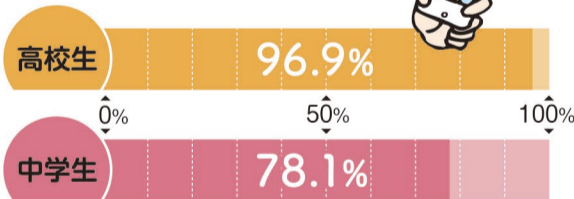

出典：山口県教育委員会「令和4年度児童生徒の問題行動・不登校等生徒指導上の諸課題の現状について（概要）」

いじめの 態様別 状況

ではどんないじめが多いのでしょうか？
「冷やかしか悪口」が圧倒的に多いのは小中高で同じですが、高校をしてみると「パソコンや携帯電話で、ひぼう・中傷や嫌なことをされる」がどこよりも多い結果になっています。

冷やかしかからかい、悪口や脅し文句、嫌なことを言われる。

パソコンや携帯電話で、ひぼう・中傷や嫌なことをされる。

仲間はずれ、集団による無視をされる。

- 軽くぶつかられたり、遊ぶふりをし、叩かれたり、蹴られたりする。
- 嫌なことや恥ずかしいこと、危険なことをされたり、さらされたりする。
- 金品を隠されたり、盗まれたり、壊されたり、捨てられたりする。

悪口が
圧倒的!!

ネット
トラブルが
2番目

ココも多い!!

出典：文部科学省「令和4年度児童生徒の問題行動・不登校等生徒指導上の諸課題に関する調査結果概要」

いじめにつながる要因

- メッセージの返事が遅い
- 既読無視
- 度が過ぎるスタンプやコメントの連投
- 返事が冷たい
- 嫉妬・妬み

SNSを使ったネット上のいじめの例

- トークのグループから仲間外れにされた
- グループトークに悪口を書き込まれた
- 自分の写真を勝手に加工されて拡散された
- 自分の名前で見覚えのない書き込みをされた
- 付き合っていた頃の写真を晒された
- SNSに嫌がらせコメントを投稿された
- ネット上で無視された

内閣府の令和4年度の調査では高校生の96.9%、中学生の78.1%がスマホを所持し、いつでもどこでも簡単に友達とつながれる時代。このようなトラブルを避けるためには「相手の言葉遣いやノリに合わせる」「感情が伝わりやすいスタンプを使う」「スタンプで歯切れ良くチャットを終える」など周りのことを考えながら上手に使うことが大切です。

中高校生のスマホの所持率

自分のちょっととした行動が相手に嫌な思いをさせてしまったり、いじめられているつもりはなくても「いじめられた」と捉えられて加害者になってしまいうこともあります。
「自分がされたらどう思うか」相手の立場になって上手に人間関係を築き、楽しい学校生活を送ってくださいね。