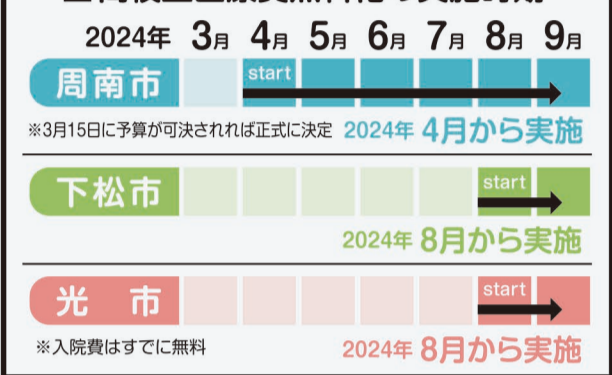

私たちは周南地域の学生を応援しています。

企業と、ともに。
まちと、ともに。
暮らしと、ともに。

河崎運輸機工株式会社

プラント工事 クレーンリース エネルギー物流

地域未来牽引企業
周南市鼓海2丁目118-65
TEL:0834-26-1100

周南市、下松市、光市の各市が高校生の医療費無償化に向けた予算を編成。周南市は4月から、下松市は8月から、光市では入院費がすでに無料になっているが8月からは通院費の無償化も目指す。

3市とも対象は18歳

各市とも2

■ 高校生医療費無料化の実施時期

周南・下松・光市 高校生の医療費無料に!

周南・下松・光市

高校生に関するニュースコーナー

高校生 IMADOKI NEWS 今ドキッ! ニュース

周南市は4月、下松市は8月から、光市は8月からの3月にかけて市議会本会議が開かれており、提出された予算が可決されると無償化が正式に決まる。