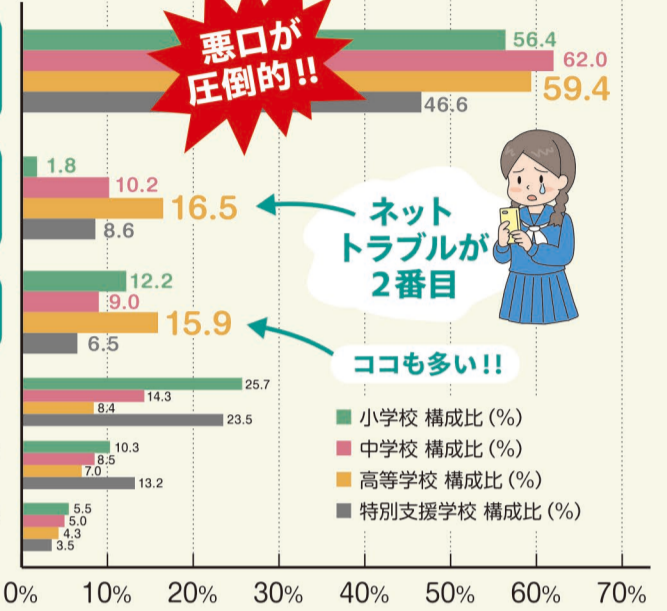

ネットいじめの原因や背景

さまざまないじめがありますが、スマホの普及とともに近年急増し、今や社会問題とも言える“ネットのいじめ”について少し掘り下げてみましょう。

ネットいじめが増えている原因

SNSの高い匿名性

顔を合わせない手軽さ

外部からの見えにくさ

いじめで困ったときは、すぐ相談！
24時間子どもSOSダイヤル **0120-0-78310**
なやみいおう やまぐち総合教育支援センター

周南システム産業株式会社
SHUNAN SYSTEM SANGYO

周南市江口1丁目1番1号
TEL : 0834-34-2380

建設から、暮らしのサービスまで。

周南システム産業は幅広い分野の事業を行っています。

私たちは周南地域の学生を応援しています。

いじめの 認知件数の 推移

これは国が山口県内の国公私立の学校を対象に調査した「いじめの認知件数の推移」です。

2020年にコロナの感染拡大で学校生活が制限された影響もあり、この時期はいじめが減少していますが翌年には戻っています。

出典：山口県教育委員会「令和4年度児童生徒の問題行動・不登校等生徒指導上の諸課題の現状について（概要）」

いじめの 態様別 状況

ではどんないじめが多いのでしょうか？
「冷やかしか悪口」が圧倒的に多いのは小中高で同じですが、高校をしてみると「パソコンや携帯電話で、ひぼう・中傷や嫌なことをされる」がどこよりも多い結果になっています。

冷やかしかからかい、悪口や脅し文句、嫌なことを言われる。

パソコンや携帯電話で、ひぼう・中傷や嫌なことをされる。

仲間はずれ、集団による無視をされる。

- 軽くぶつかられたり、遊ぶふりをし、叩かれたり、蹴られたりする。
- 嫌なことや恥ずかしいこと、危険なことをされたり、さらされたりする。
- 金品を隠されたり、盗まれたり、壊されたり、捨てられたりする。

悪口が
圧倒的!!

ネット
トラブルが
2番目

ココも多い!!

出典：文部科学省「令和4年度児童生徒の問題行動・不登校等生徒指導上の諸課題に関する調査結果概要」

いじめにつながる要因