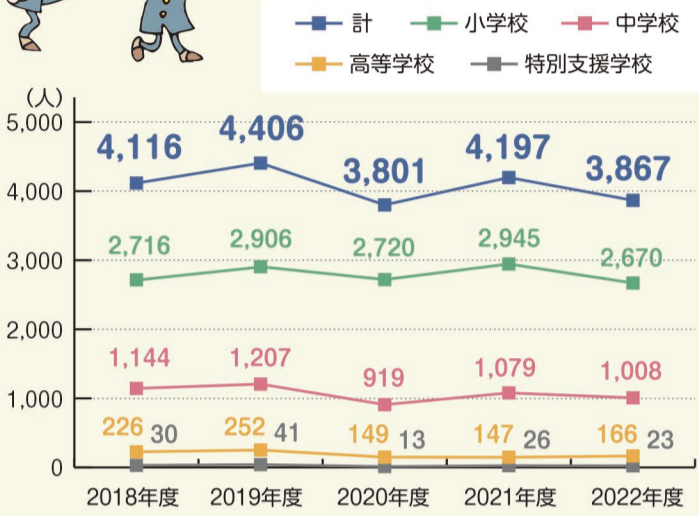

だからこそ今、いじめ“について”考えよう！

”新学期“それは環境が変化し、新しい人間関係が生まれる時。これから1年間、新しい仲間と学校生活を共にします。

2016年、山口県でいじめによって自ら命を絶ってしまった学生がいました。昨年には「2021年10月からいじめを受けた」という訴えに対し、県の教育委員会が調査して12月22日に調査報告書を公表。

いじめに該当する行為があったと認めました。身近にある“いじめ”の問題。みなさんは現状を知っていますか？

ネットいじめの原因や背景

さまざまないじめがありますが、スマホの普及とともに近年急増し、今や社会問題とも言える“ネットのいじめ”について少し掘り下げてみましょう。

ネットいじめが増えている原因

SNSの高い匿名性

顔を合わせない手軽さ

外部からの見えにくさ

いじめで困ったときは、すぐ相談！
24時間子どもSOSダイヤル **0120-0-78310**
なやみいおう やまぐち総合教育支援センター

周南システム産業株式会社
SHUNAN SYSTEM SANGYO

周南市江口1丁目1番1号
TEL : 0834-34-2380

建設から、暮らしのサービスまで。

周南システム産業は幅広い分野の事業を行っています。

私たちは周南地域の学生を応援しています。

いじめの 認知件数の 推移

これは国が山口県内の国公私立の学校を対象に調査した「いじめの認知件数の推移」です。

2020年にコロナの感染拡大で学校生活が制限された影響もあり、この時期はいじめが減少していますが翌年には戻っています。

出典：山口県教育委員会「令和4年度児童生徒の問題行動・不登校等生徒指導上の諸課題の現状について（概要）」

いじめの 態様別 状況

ではどんないじめが多いのでしょうか？
「冷やかしか悪口」が圧倒的に多いのは小中高で同じですが、高校をしてみると「パソコンや携帯電話で、ひぼう・中傷や嫌なことをされる」がどこよりも多い結果になっています。

冷やかしかからかい、悪口や脅し文句、嫌なことを言われる。

パソコンや携帯電話で、ひぼう・中傷や嫌なことをされる。