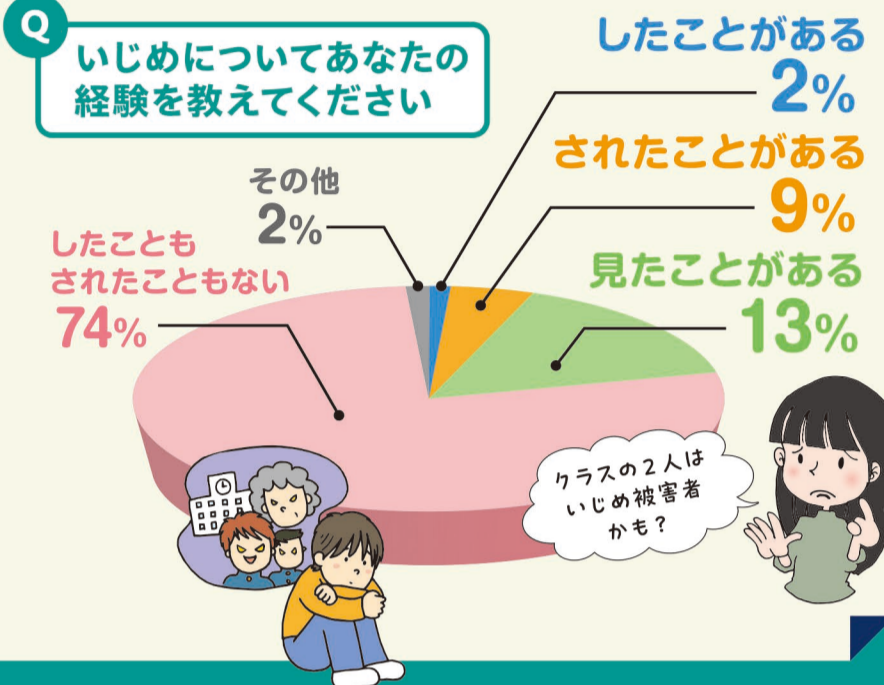

下松自動車学校

0120-46-0324

山口県下松市大字切山296番2 電話受付/月~金 9:00~20:50 [土・日] 9:00~17:00

～進級・進学する学生のみなさんへ～

いじめの現状

みなさんの周りにどのくらいいじめはあるのでしょうか？周南地域の学生200人に聞いた「いじめについて自身の経験」のアンケート結果を見てみましょう。

全体の24%、つまり1クラス30人で考えると7人が「身近にいじめがあった」と答えています。

だからこそ今、いじめ“について”考えよう！

”新学期“それは環境が変化し、新しい人間関係が生まれる時。これから1年間、新しい仲間と学校生活を共にします。

2016年、山口県でいじめによって自ら命を絶ってしまった学生がいました。昨年には「2021年10月からいじめを受けた」という訴えに対し、県の教育委員会が調査して12月22日に調査報告書を公表。

いじめに該当する行為があったと認めました。身近にある“いじめ”の問題。みなさんは現状を知っていますか？

ネットいじめの原因や背景

さまざまないじめがありますが、スマホの普及とともに近年急増し、今や社会問題とも言える“ネットのいじめ”について少し掘り下げてみましょう。

ネットいじめが増えている原因

SNSの高い匿名性

顔を合わせない手軽さ

外部からの見えにくさ

いじめで困ったときは、すぐ相談！
24時間子どもSOSダイヤル **0120-0-78310**
なやみいおう やまぐち総合教育支援センター

周南システム産業株式会社
SHUNAN SYSTEM SANGYO